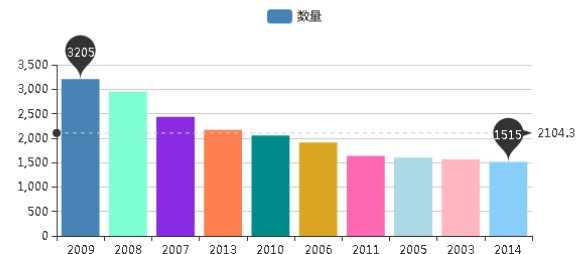

资源年份统计

Resource year statistics