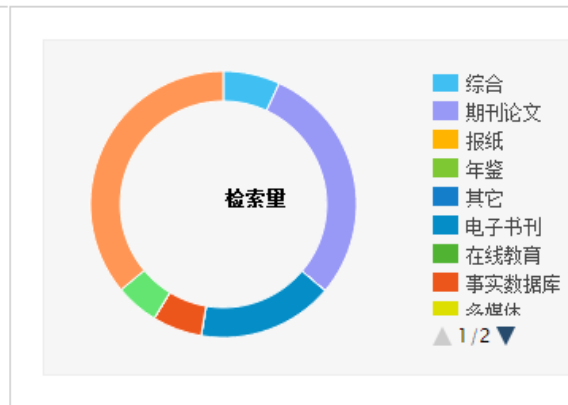

读者行为大数据分析系统

访问量 检索量 浏览量 下载量 在线视频 在线阅读 [2017-05-31 / 2017-06-06]

按语种

按资源类型

按内容属性

院系: 麻醉科 高等研究中心 高等教育科学研究所 高校建筑五公司 高压氧

专业:

班级: