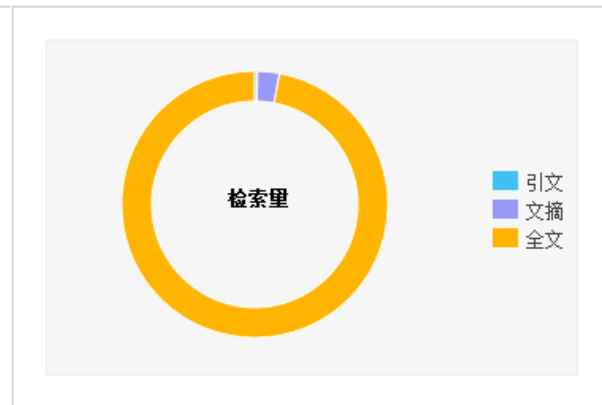

读者行为大数据分析系统

访问量 检索量 浏览量 下载量 在线视频 在线阅读 [2017-05-31 / 2017-06-06]

按语种

按资源类型

按内容属性

院系: 麻醉科 高等研究中心 高等教育科学研究所 高校建筑五公司 高压氧

专业:

班级: