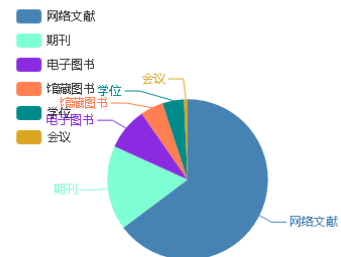

项目建设内容

西南交通大学
Southwest Jiaotong University

高速铁路专题

admin | 退出

专题首页

分类概览

资源统计

高级检索

知识交流

专题资源统计

资源分类统计

Resource classification statistics