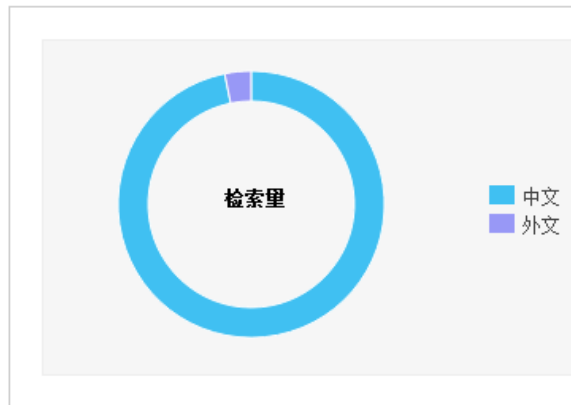

读者行为大数据分析系统

访问量 检索量 浏览量 下载量 在线视频 在线阅读 [2017-05-31 / 2017-06-06]

按语种

按资源类型

按内容属性

院系: 麻醉科 高等研究中心 高等教育科学研究所 高校建筑五公司 高压氧

专业:

班级: